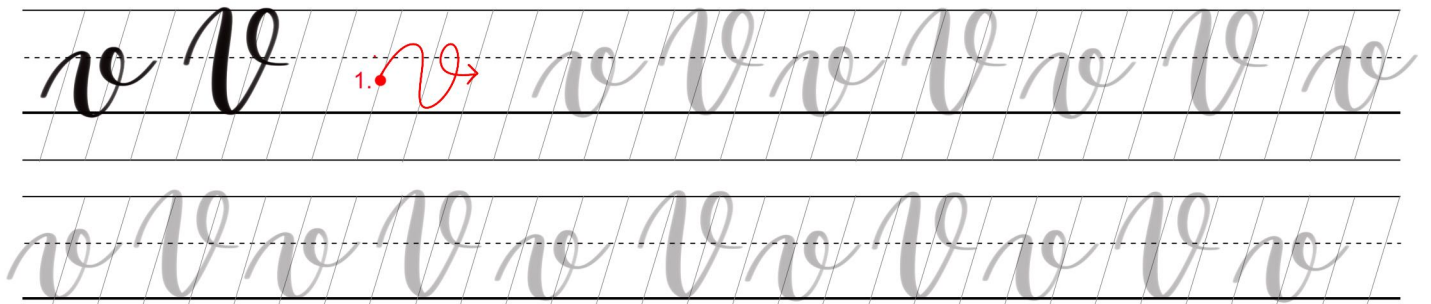

Geeignet für Pentel Sign Pen Brush, Tombow Fudenosuke Twin usw.