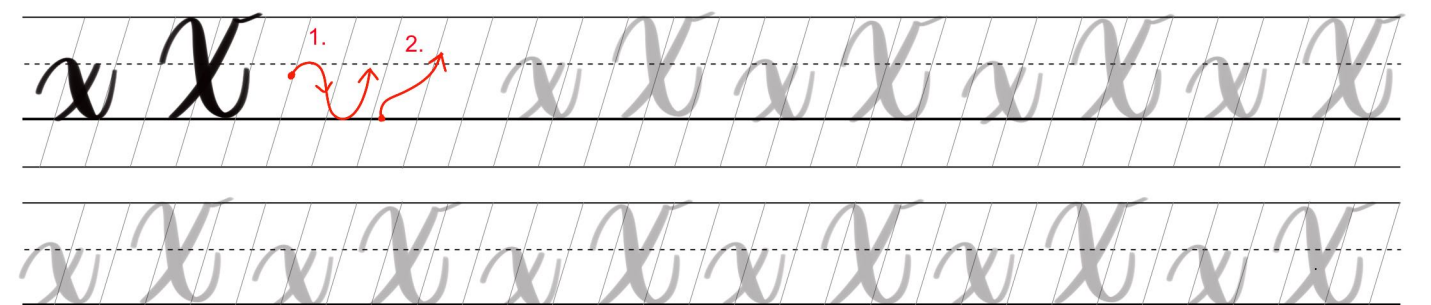

Geeignet für Pentel Sign Pen Brush, Tombow Fudenosuke Twin usw.